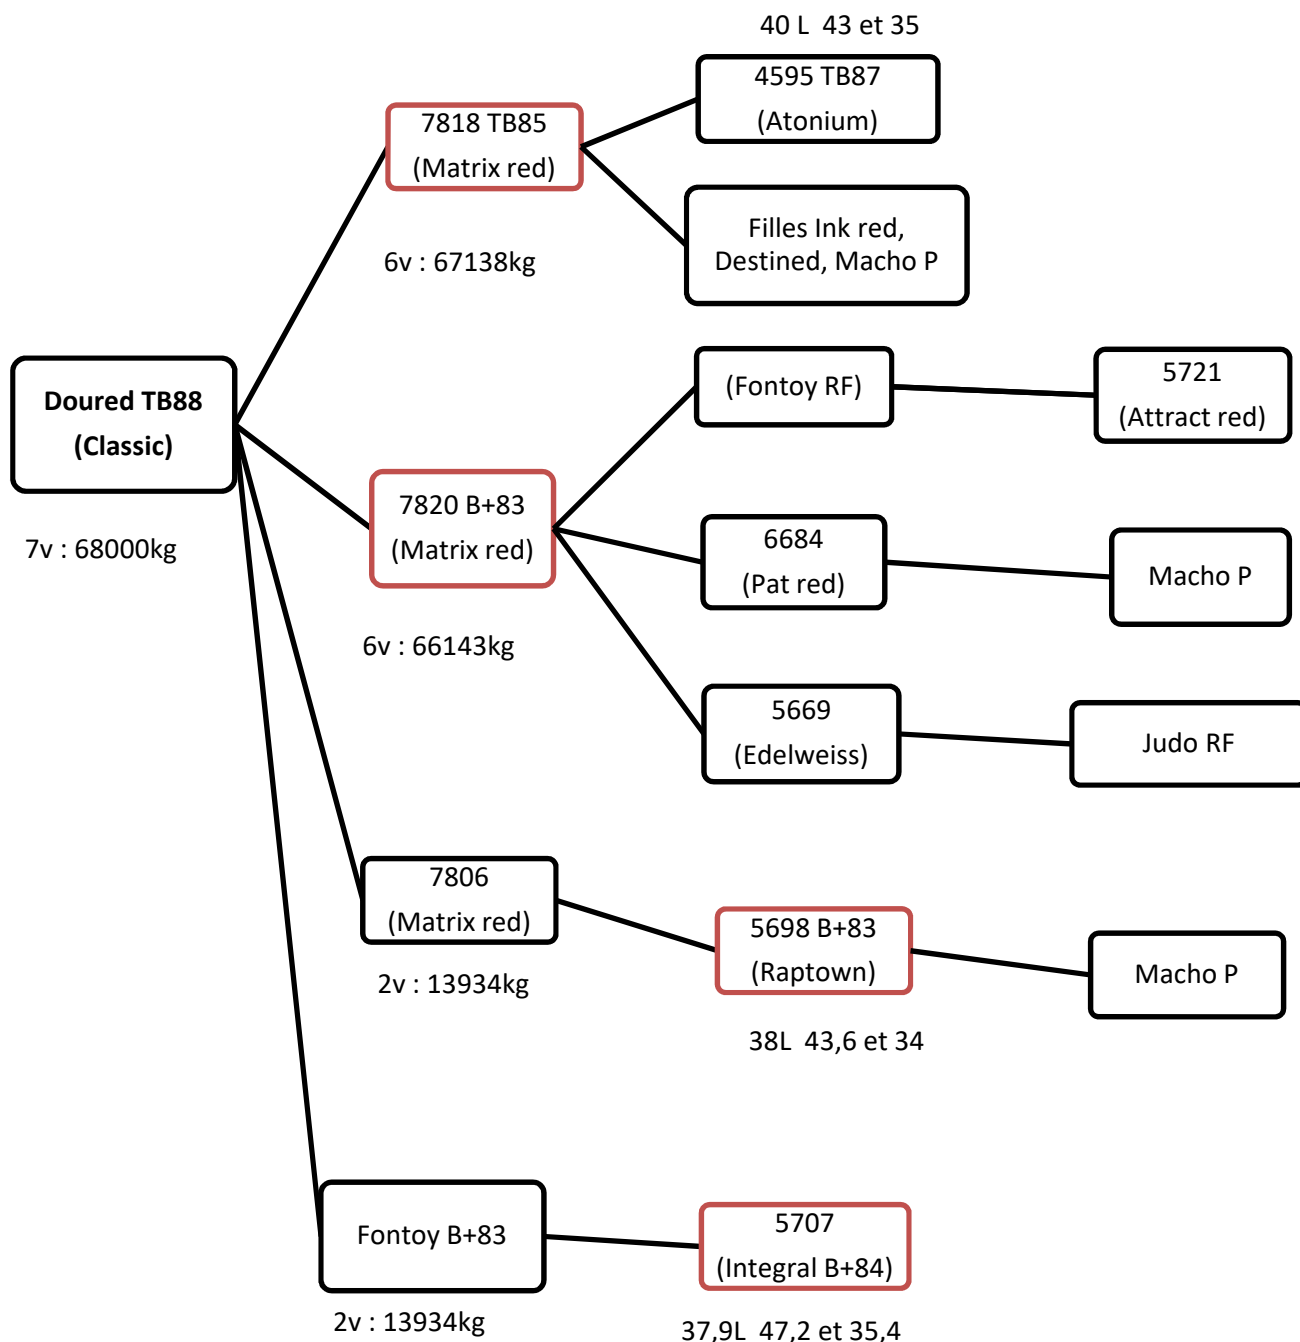

GAEC DE CALVIN

Famille JUDELLE EX92

FAMILLE DOURED TB88

Souche DORA

Issu
d'embryon
AURIVA

SAUGE
(Manat)

Champion 84

Montu 84

Surplus

Shottle EX 90

83 667Kg

SOUCHE JAVANAISE

IWAY DES VIGNES ROUSSES
mère de LIWAY SIL et LOCTWAY

Macia TB 85
(flame vieu)

31,7L 45,8 et 35,5

IWAY EX92
(Meridian)

Man O Man
TB 86

Goldwin TB86

Efford Red
B+83

41,9 L

Fille de Alaska
red (schéma)

Fontoy

10 753Kg
4^{ème} Veaux

Dassi

Rydalo AD

Souche GRAAL

5741 TB 85
(Lekker)

ETOILE GDL
TB85 (Stol Joc)

De SU
GEORGIA