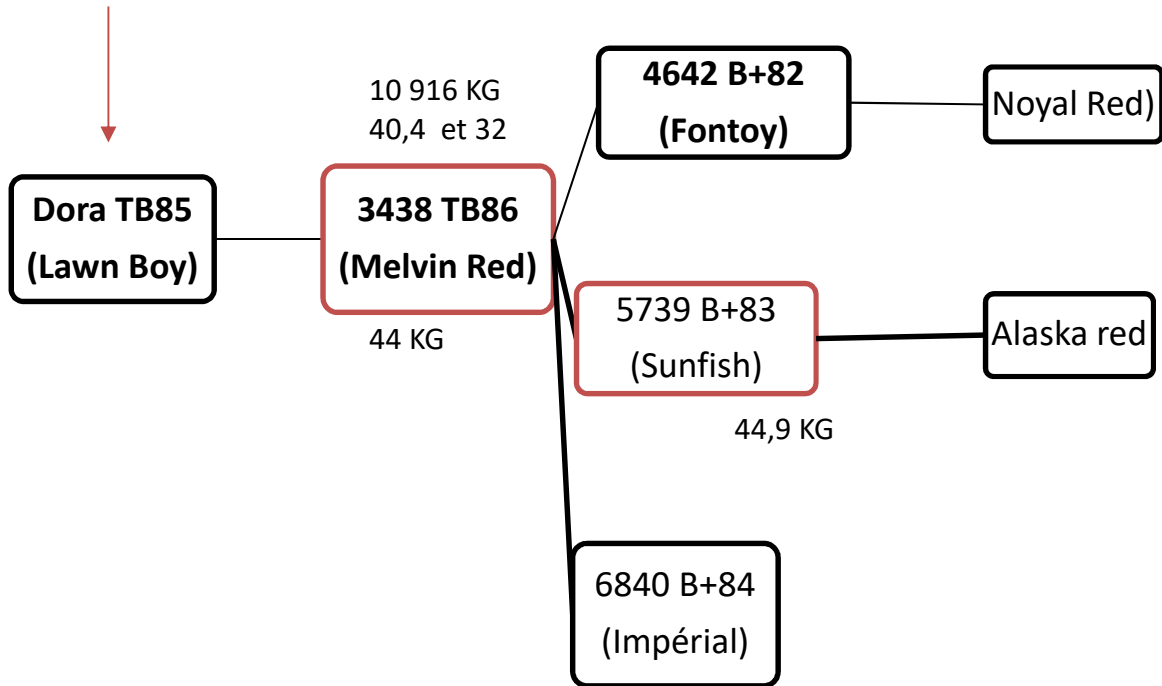

GAEC DE CALVIN

Famille JUDELLE EX92

FAMILLE DOURED TB88

Souche DORA

Issu
d'embryon
AURIVA

SAUGE
(Manat)

Champion 84

Montu 84

Surplus

Shottle EX 90

83 667Kg

SOUCHE JAVANAISE

IWAY DES VIGNES ROUSSES
mère de LIWAY SIL et LOCTWAY

Macia TB 85
(flame vieu)

31,7L 45,8 et 35,5

IWAY EX92
(Meridian)

Man O Man
TB 86

Goldwin TB86

Efford Red
B+83

41,9 L

Fille de Alaska
red (schéma)

Fontoy

10 753Kg
4^{ème} Veaux

Dassi

Rydalo AD

Souche GRAAL

5741 TB 85
(Lekker)

ETOILE GDL
TB85 (Stol Joc)

De SU
GEORGIA