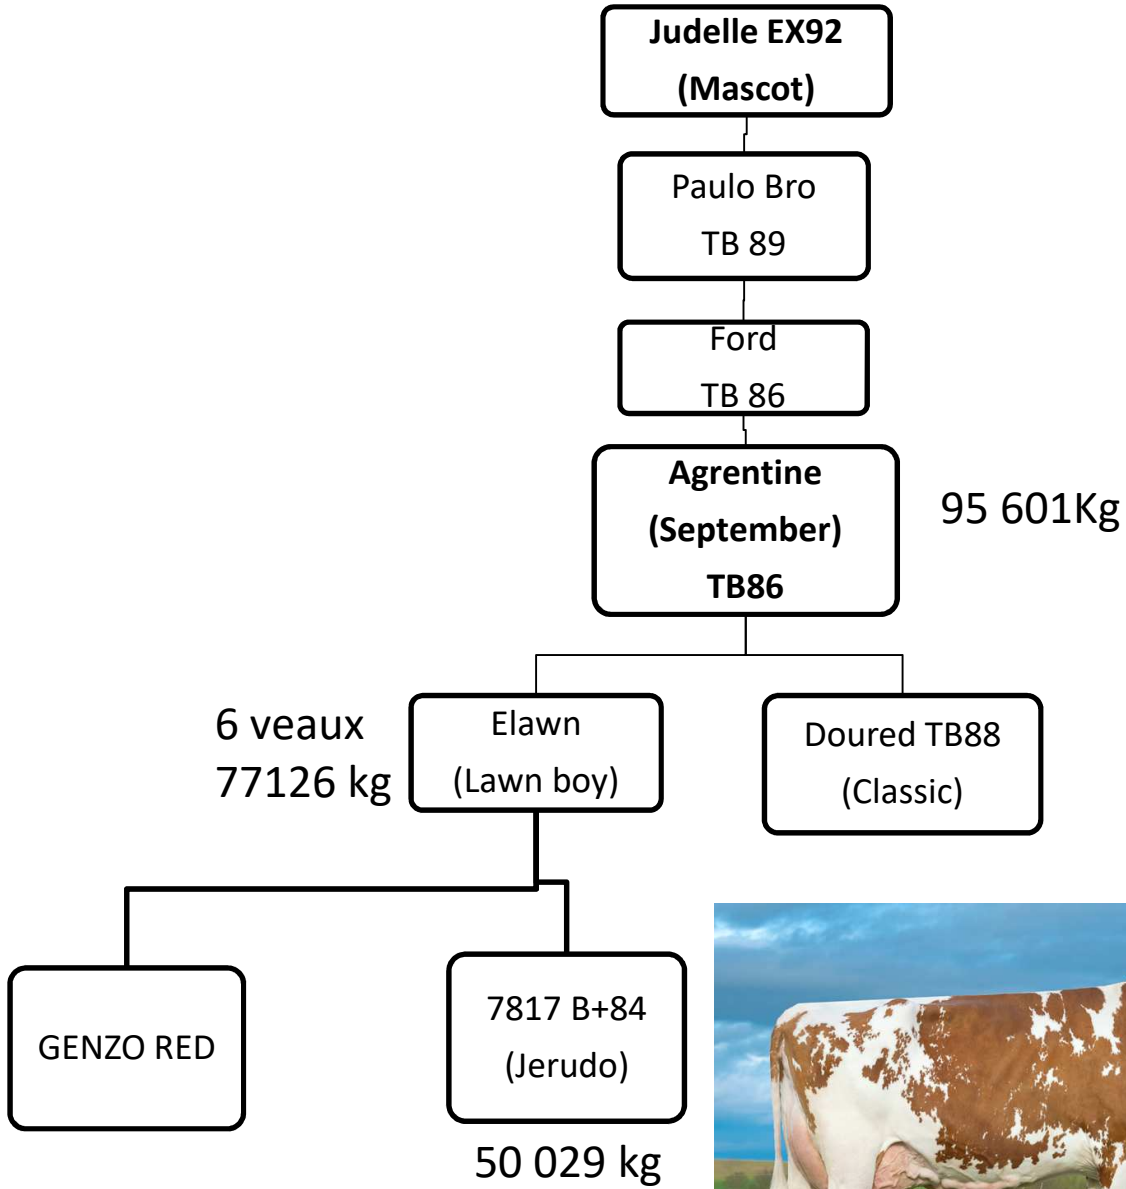

GAEC DE CALVIN

Famille JUDELLE EX92

FAMILLE DOURED TB88

Souche DORA

Issu
d'embryon
AURIVA

SAUGE
(Manat)

Champion 84

Montu 84

Surplus

Shottle EX 90

83 667Kg

SOUCHE JAVANAISE

IWAY DES VIGNES ROUSSES
mère de LIWAY SIL et LOCTWAY

Macia TB 85
(flame vieu)

31,7L 45,8 et 35,5

IWAY EX92
(Meridian)

Man O Man
TB 86

Goldwin TB86

Efford Red
B+83

41,9 L

Fille de Alaska
red (schéma)

Fontoy

10 753Kg
4^{ème} Veaux

Dassi

Rydalo AD

Souche GRAAL

5741 TB 85
(Lekker)

ETOILE GDL
TB85 (Stol Joc)

De SU
GEORGIA