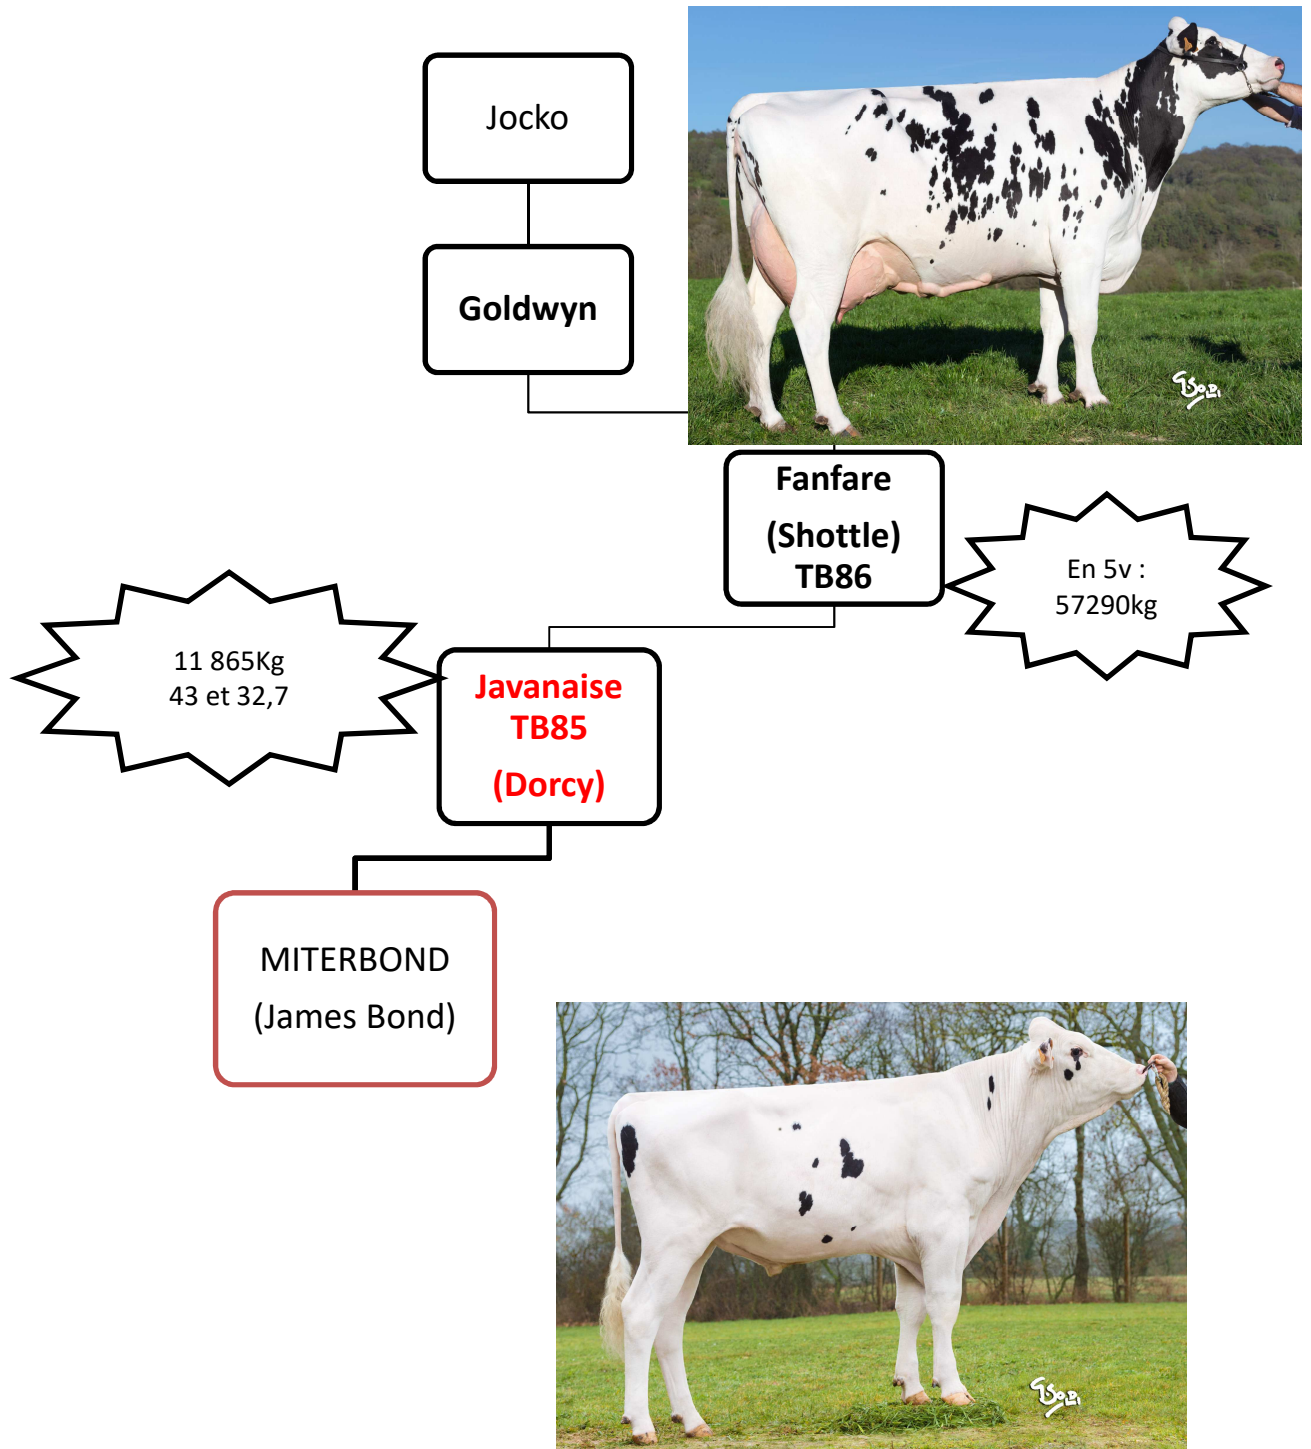

GAEC DE CALVIN

Famille JUDELLE EX92

FAMILLE DOURED TB88

Souche DORA

Issu
d'embryon
AURIVA

SAUGE
(Manat)

Champion 84

Montu 84

Surplus

Shottle EX 90

83 667Kg

SOUCHE JAVANAISE

IWAY DES VIGNES ROUSSES
mère de LIWAY SIL et LOCTWAY

Macia TB 85
(flame vieu)

31,7L 45,8 et 35,5

IWAY EX92
(Meridian)

Man O Man
TB 86

Goldwin TB86

Efford Red
B+83

41,9 L

Fille de Alaska
red (schéma)

Fontoy

10 753Kg
4^{ème} Veaux

Dassi

Rydalo AD

Souche GRAAL

5741 TB 85
(Lekker)

ETOILE GDL
TB85 (Stol Joc)

De SU
GEORGIA